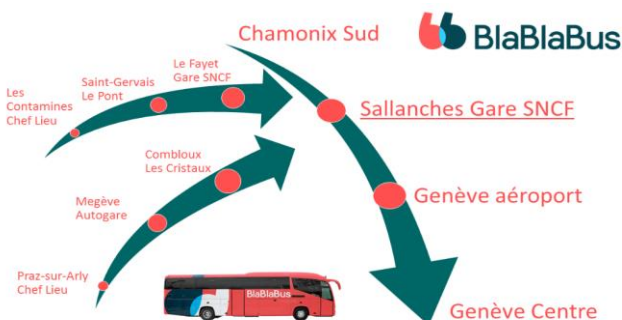

Les correspondances sont assurées dans la mesure du possible, selon les conditions de circulation. En cas de retard important du car principal, elle pourront être effectuées avec le service suivant / In case of delay of the main BlaBlaBus service due to the heavy traffic, the connections can be ensured by the next service available. Les trajets entre Chamonix et Sallanches ou entre Genève aéroport et gare routière ne sont pas autorisés / The routes between Chamonix and Sallanches or Geneva airport and bus station are not authorized.

Respectez les consignes sanitaires:

Port du masque, distances de sécurité, gestes barrières