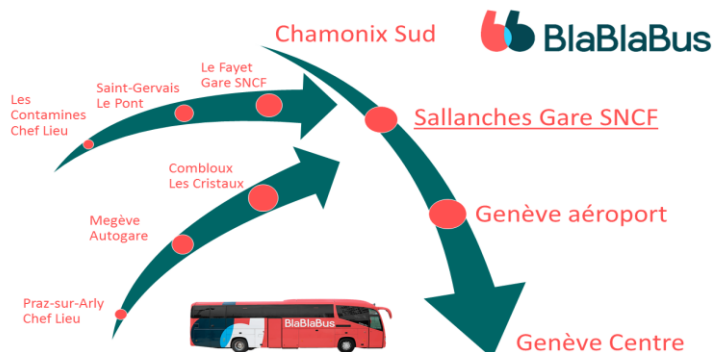

* direct ** direct via Chamonix

(1)	Sauf les 1er et 11 novembre. Du 21 au 31 octobre, horaire avancé. Except on November 1 & 11. From October 21 to 31, earlier departure. Info: blablabus.com
(2)	Sauf jours fériés: 1er et 11 novembre Except public Holidays: November 1 and 11

Les trajets entre Chamonix et Sallanches ou entre Genève aéroport et gare routière ne sont pas autorisés.
The routes between Chamonix and Sallanches or Geneva airport and bus station are not authorized.