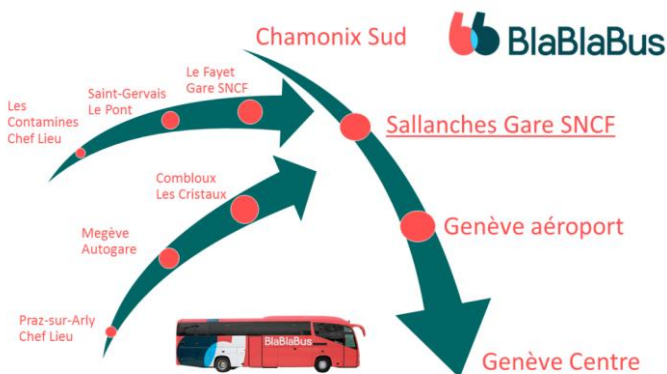

LIGNE INTERNATIONALE GENÈVE <> PAYS DU MONT-BLANC

du 2 septembre au 20 décembre 2019

	VSD	LMMeJVSD	LMMeJVSD	LMMeJVSD	LMMeJVSD	VSD
Chamonix Sud	05:45	08:15	11:15	13:30	17:15	19:25
<u>Sallanches Gare SNCF</u>	<u>06:25</u>	<u>08:50</u>	<u>12:00</u>	<u>14:10</u>	<u>18:00</u>	<u>19:55</u>
Genève Aéroport	07:30	09:55	13:05	15:15	19:05	20:55
Genève Gare Routière	07:50	10:15	13:30	15:40	19:30	21:10
	VSD	LMMeJVSD	LMMeJVSD	LMMeJVSD	LMMeJVSD	VSD
Genève Gare Routière	08:10	10:20	14:00	17:05	19:50	23:00
Genève Aéroport	08:40	10:45	14:30	17:30	20:20	23:30
<u>Sallanches Gare SNCF</u>	<u>09:40</u>	<u>11:50</u>	<u>15:30</u>	<u>18:35</u>	<u>21:15</u>	<u>00:25</u>
Chamonix Sud	10:15	12:25	16:05	19:10	21:45	01:00

Les trajets entre Chamonix et Sallanches ou entre Genève aéroport et gare routière ne sont pas autorisés
 The routes between Chamonix and Sallanches or Geneva airport and bus station are not authorized.

Correspondances Réseau Lihsa - SAT à la Gare SNCF de Sallanches

- Ligne 83: Combloux - Megève - Praz sur Arly
- Ligne 84: Le Fayet - Saint-Gervais - Les Contamines

Les correspondances sont assurées dans la mesure du possible, selon les conditions de circulation. En cas de retard important du car principal, elle pourront être effectuées avec le service Lihsa suivant / In case of delay of the main Ouibus service due to the heavy traffic, the connections can be ensured by the next Lihsa service available.